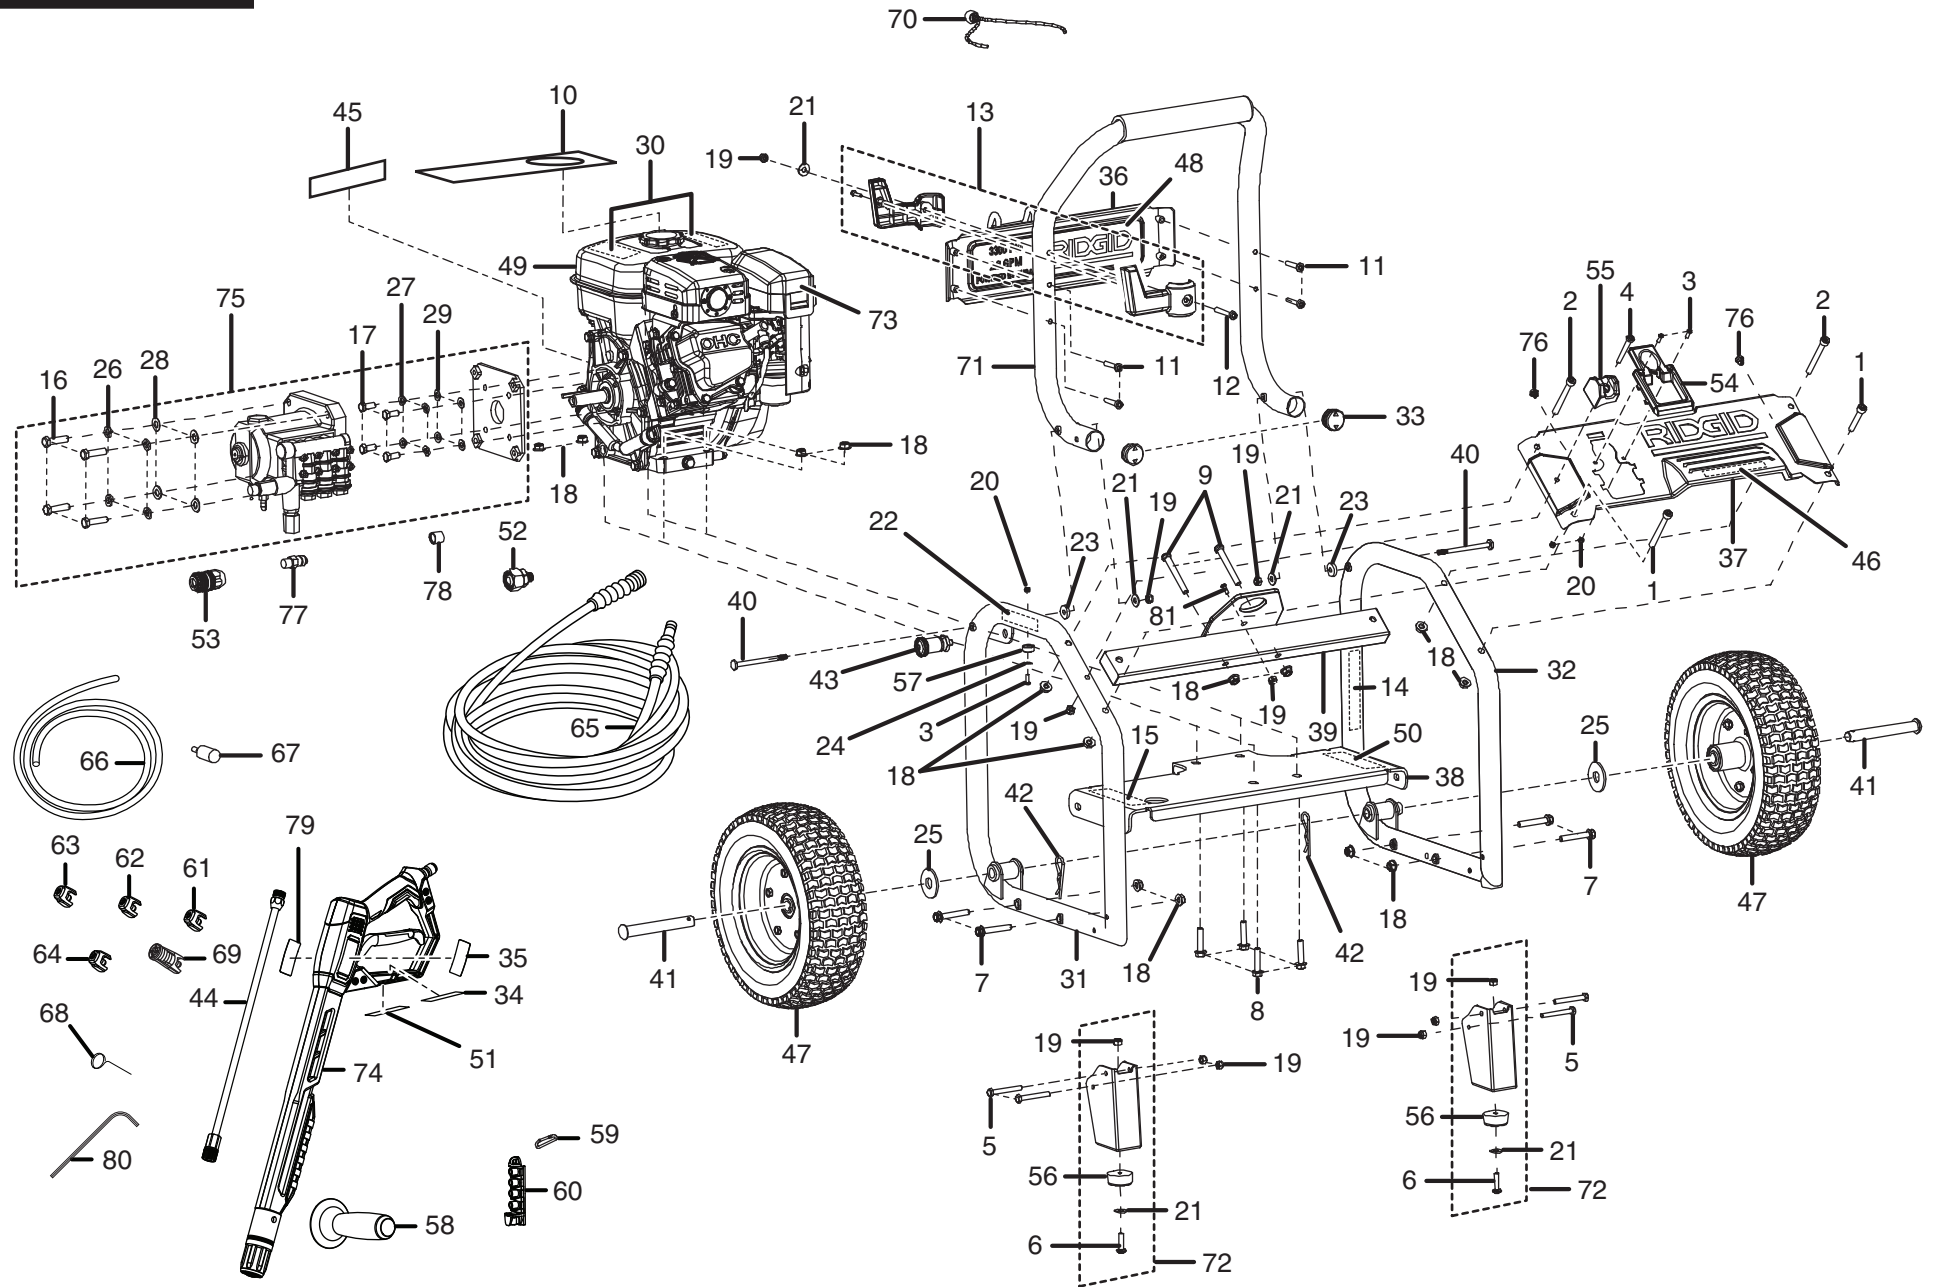

RIDGID

RD80763/RD80964

RD80763/RD80964 Gasoline Pressure Washer